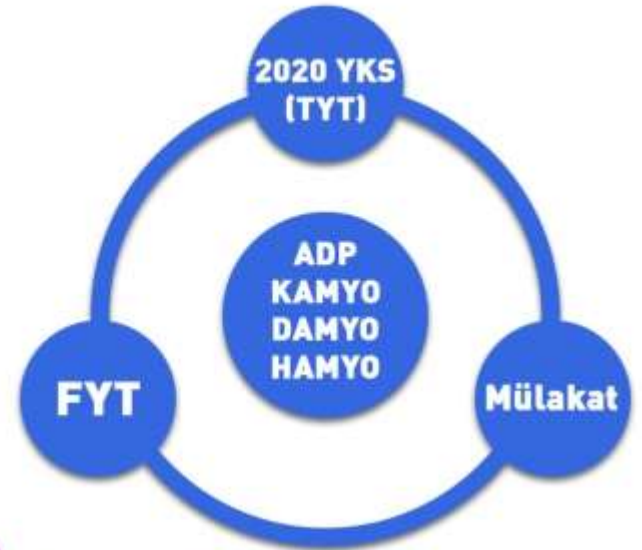

Diğer Okullar

- Evrak Kontrol
- Fiziki Değerlendirme
- Kişilik Değerlendirme Testi
- Fiziki Yeterlilik Testi (FYT)
- Mülakat
- Sağlık Muayenesi
- İntibak Eğitimi

Milli Savunma
Üniversitesi

2020-MSÜ ADAY YERLEŐTİRME İŐLEMLERİ

Adaylar tercih ettikleri okullara **Aday Deęerlendirme Puanları (ADP)** ve **Tercih Sıraları** dikkate alınarak yerleőtirilirler.

Milli Savunma
Üniversitesi

2020-MSÜ ADAY YERLEŞTİRME İŞLEMLERİ

Milli Savunma
Üniversitesi