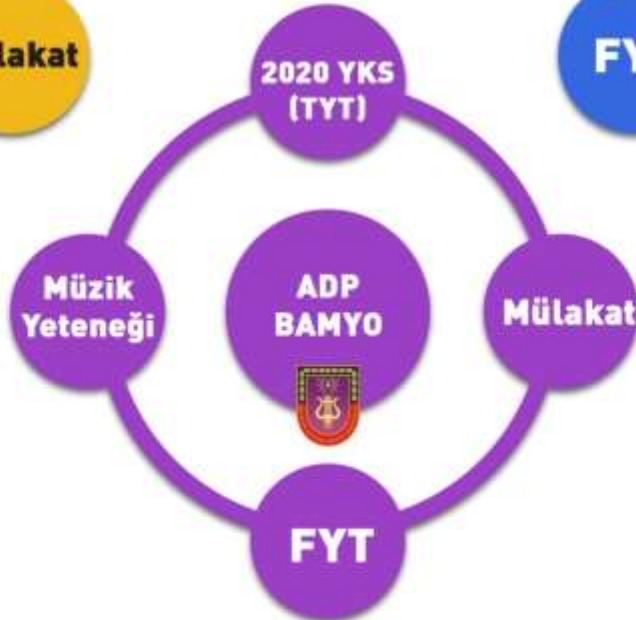

Bando Asb. MYO

- Evrak Kontrol
- Fiziki Değerlendirme
- Kişilik Değerlendirme Testi
- Fiziki Yeterlilik Testi (FYT)
- Mülakat
- **Müzik Yeteneği ve Müzik Bilgisi Tespit Sınavı**
- Sağlık Muayenesi
- İntibak Eğitimi

Diğer Okullar

- Evrak Kontrol
- Fiziki Değerlendirme
- Kişilik Değerlendirme Testi
- Fiziki Yeterlilik Testi (FYT)
- Mülakat
- Sağlık Muayenesi
- İntibak Eğitimi

Milli Savunma
Üniversitesi

2020-MSÜ ADAY YERLEŐTİRME İŐLEMLERİ

Adaylar tercih ettikleri okullara **Aday Deęerlendirme Puanları (ADP)** ve **Tercih Sıraları** dikkate alınarak yerleőtirilirler.

Milli Savunma
Üniversitesi

2020-MSÜ ADAY YERLEŞTİRME İŞLEMLERİ

Milli Savunma
Üniversitesi